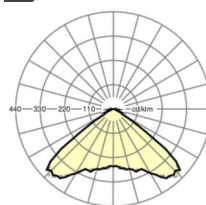

параметры

номер заказа	19070001004
код EAN	4020863420421
номер таможенного тарифа	94051190
Знак прохождения контроля	IP 20, класс защиты I, F, HACCP DIN10500/Food/IFS-пригодность для применения/BRC, Indoor, CE
Степень ударопрочности IK	IK03 (5°C bis 25°C)
Температура окружения	та 5°C в 25°C
Гарантийный срок	5 лет

электротехника

Балласт	Электронный драйвер, дежурное освещение 3ч. (1 штука)
Мощность системы	4W
сетевое напряжение	230V/50Hz

Оптика

Оснастка	LED, цветопередача/оттенок света CRI ≥ 70 / 6000K
Допуск для координаты цветности (MacAdam)	7SDCM
Фотобиологическая безопасность (светильник)	RG1
Номинальный световой поток	207lm
Номинальный световой поток-при дежурном освещении	207lm
светоотдача светильников	52lm/W
Угол излучения	110° (C0) / 110° (C90)
UGR поп./вдоль	31.1 / 31.1

Механика

цвет корпуса	черный RAL 9005
размеры (LxWxH/ДxН)	765mm x 55mm x 35mm
вес (нетто)	0.85kg
Вид монтажа	сборка трековых систем, световая структура

размеры

L	765 mm	Длина
В	55 mm	Ширина
Н	35 mm	Высота

DEEP-LINK

<https://www.regiolum.de/ru/article/19070001004>